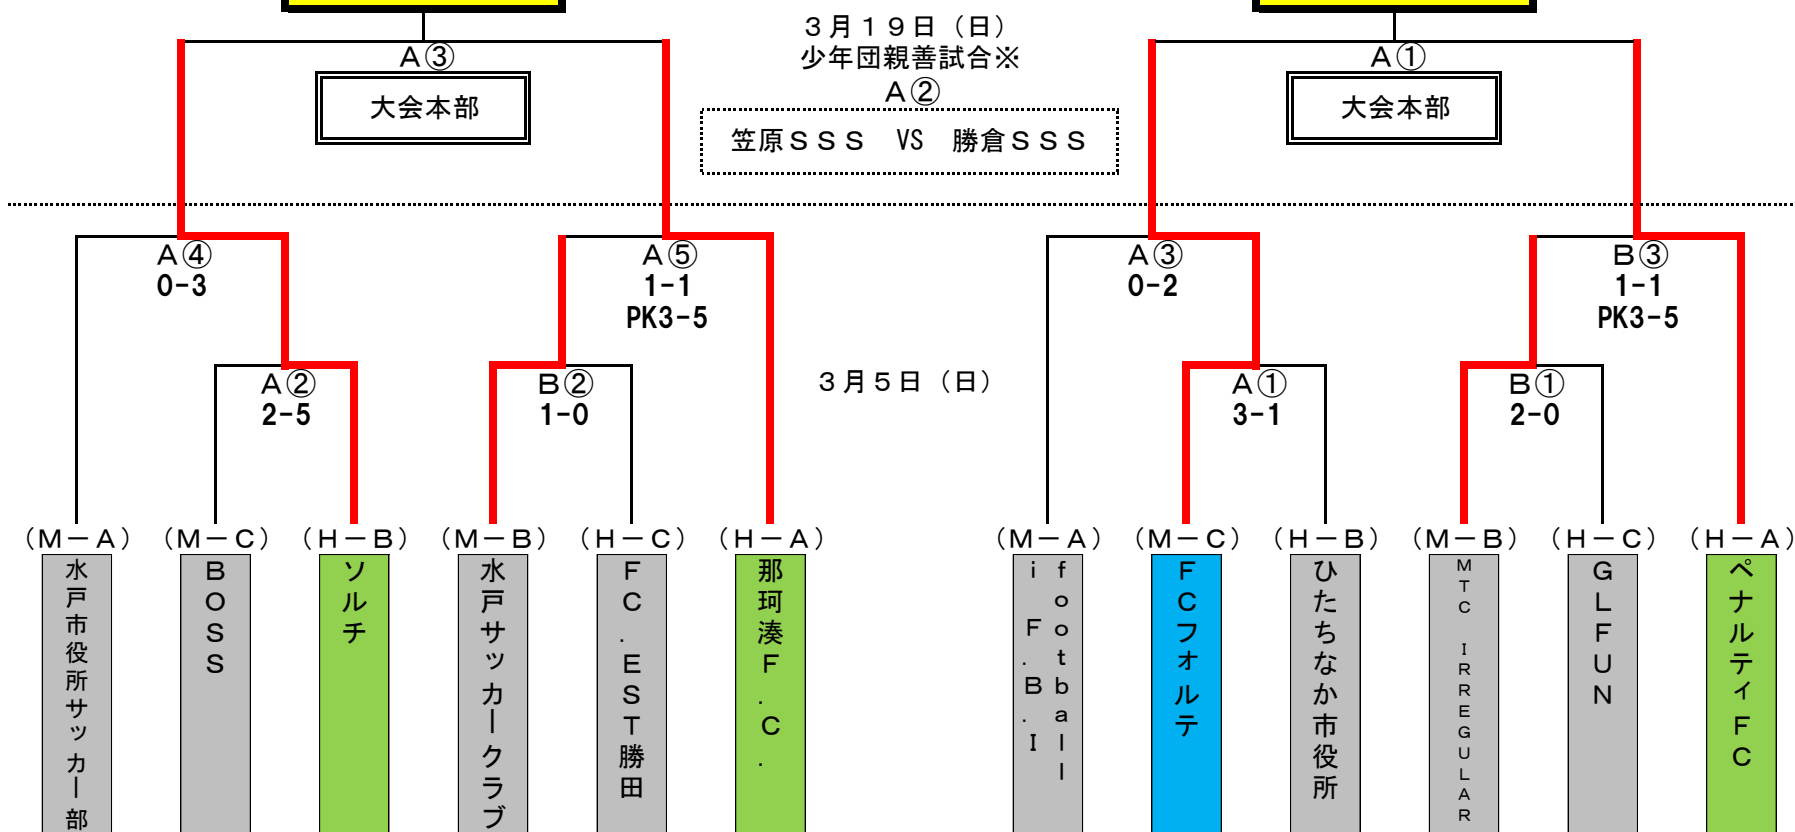

第8回 水戸・ひたちなかセレクトチャンピオンカップ

●セレクト1

●セレクト2

● 試合会場

3月 5日 水戸市立サッカー・ラグビー場 (ツインフィールドA, B)
19日 水戸市立サッカー・ラグビー場 (ツインフィールドA)

は副審担当チーム

● 試合時間 (30分-5分-30分)

3月 5日 ① 9:30~10:35 ② 10:45~11:50 ③ 12:00~13:05 ④ 13:15~14:20 ⑤ 14:30~15:35
19日 ① 10:00~11:05 ② 11:15~12:20 ③ 12:30~13:35

※少年団親善試合 (15分-5分-15分) / 笠原SSS VS 勝倉SSS